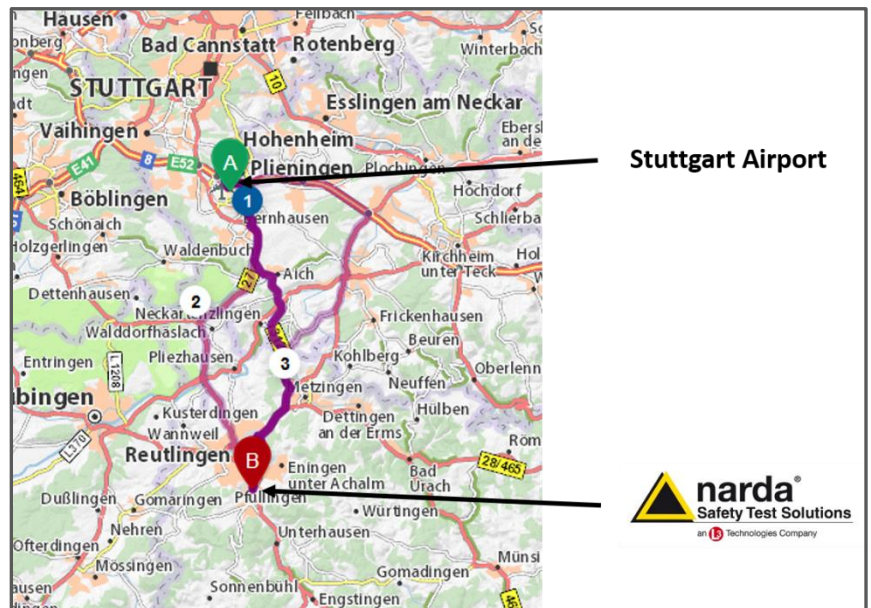

So finden Sie zu uns

Narda Safety Test Solutions GmbH

Sandwiesenstrasse 7

D-72793 Pfullingen

Tel. +49-(0)7121-9732-0

info.narda-de@L3T.com

www.narda-sts.com

GPS: 48.458009, 9.230686

Anreise vom Flughafen Stuttgart:

- Mit dem Expresso Bus:

(<https://www.reutlinger-stadtverkehr.de/schnellbus.php>)

Direkt vom Flughafen können Sie den Expresso Bus in Richtung Reutlingen oder Pfullingen nehmen. Die Haltestelle befindet sich direkt vor dem Terminal 4 am Flughafen Stuttgart. Ausstieg in Pfullingen ist am Laiblinplatz. Von dort sind es noch ca. 7 Minuten bis zu Narda. Der Preis für eine Fahrt liegt bei ca. 7,00 €.

Sonntags fährt der Expresso Bus vom Flughafen nur bis Reutlingen. Von dort fahren Sie bequem mit dem Linienbus Linie 2 (<https://www.reutlinger-stadtverkehr.de/fahrplan.php?current=2>) oder dem Taxi zu uns nach Pfullingen.

So finden Sie zu uns

Anreise mit dem Auto:

- Von München/Ulm (A8), Karlsruhe, Heilbronn (A8, A81) oder Tübingen (B28):
In Richtung Reutlingen. In Reutlingen fahren Sie auf der B 312 Richtung Riedlingen/Pfullingen und folgen der Bundesstraße. Nach dem Ursulaberg-Tunnel nehmen Sie die erste Abfahrt „Pfullingen Süd / Industriegebiet Sandwiesen“. Biegen Sie an der nächsten Abzweigung „Sandwiesen“ rechts ab.
Sie finden uns nach ca. 200 m auf der rechten Seite – Sandwiesenstrasse Nr. 7
- Aus Richtung Riedlingen:
Fahren Sie auf der B312 in Richtung Reutlingen. Nach dem Ortsausgang „Unterhausen Gem. Lichtenstein“ nehmen Sie die nächste Abfahrt „Pfullingen Süd / Industriegebiet Sandwiesen“. Biegen an der nächsten Abzweigung „Sandwiesen“ rechts ab.
Sie finden uns nach ca. 200 m auf der rechten Seite – Sandwiesenstrasse Nr. 7